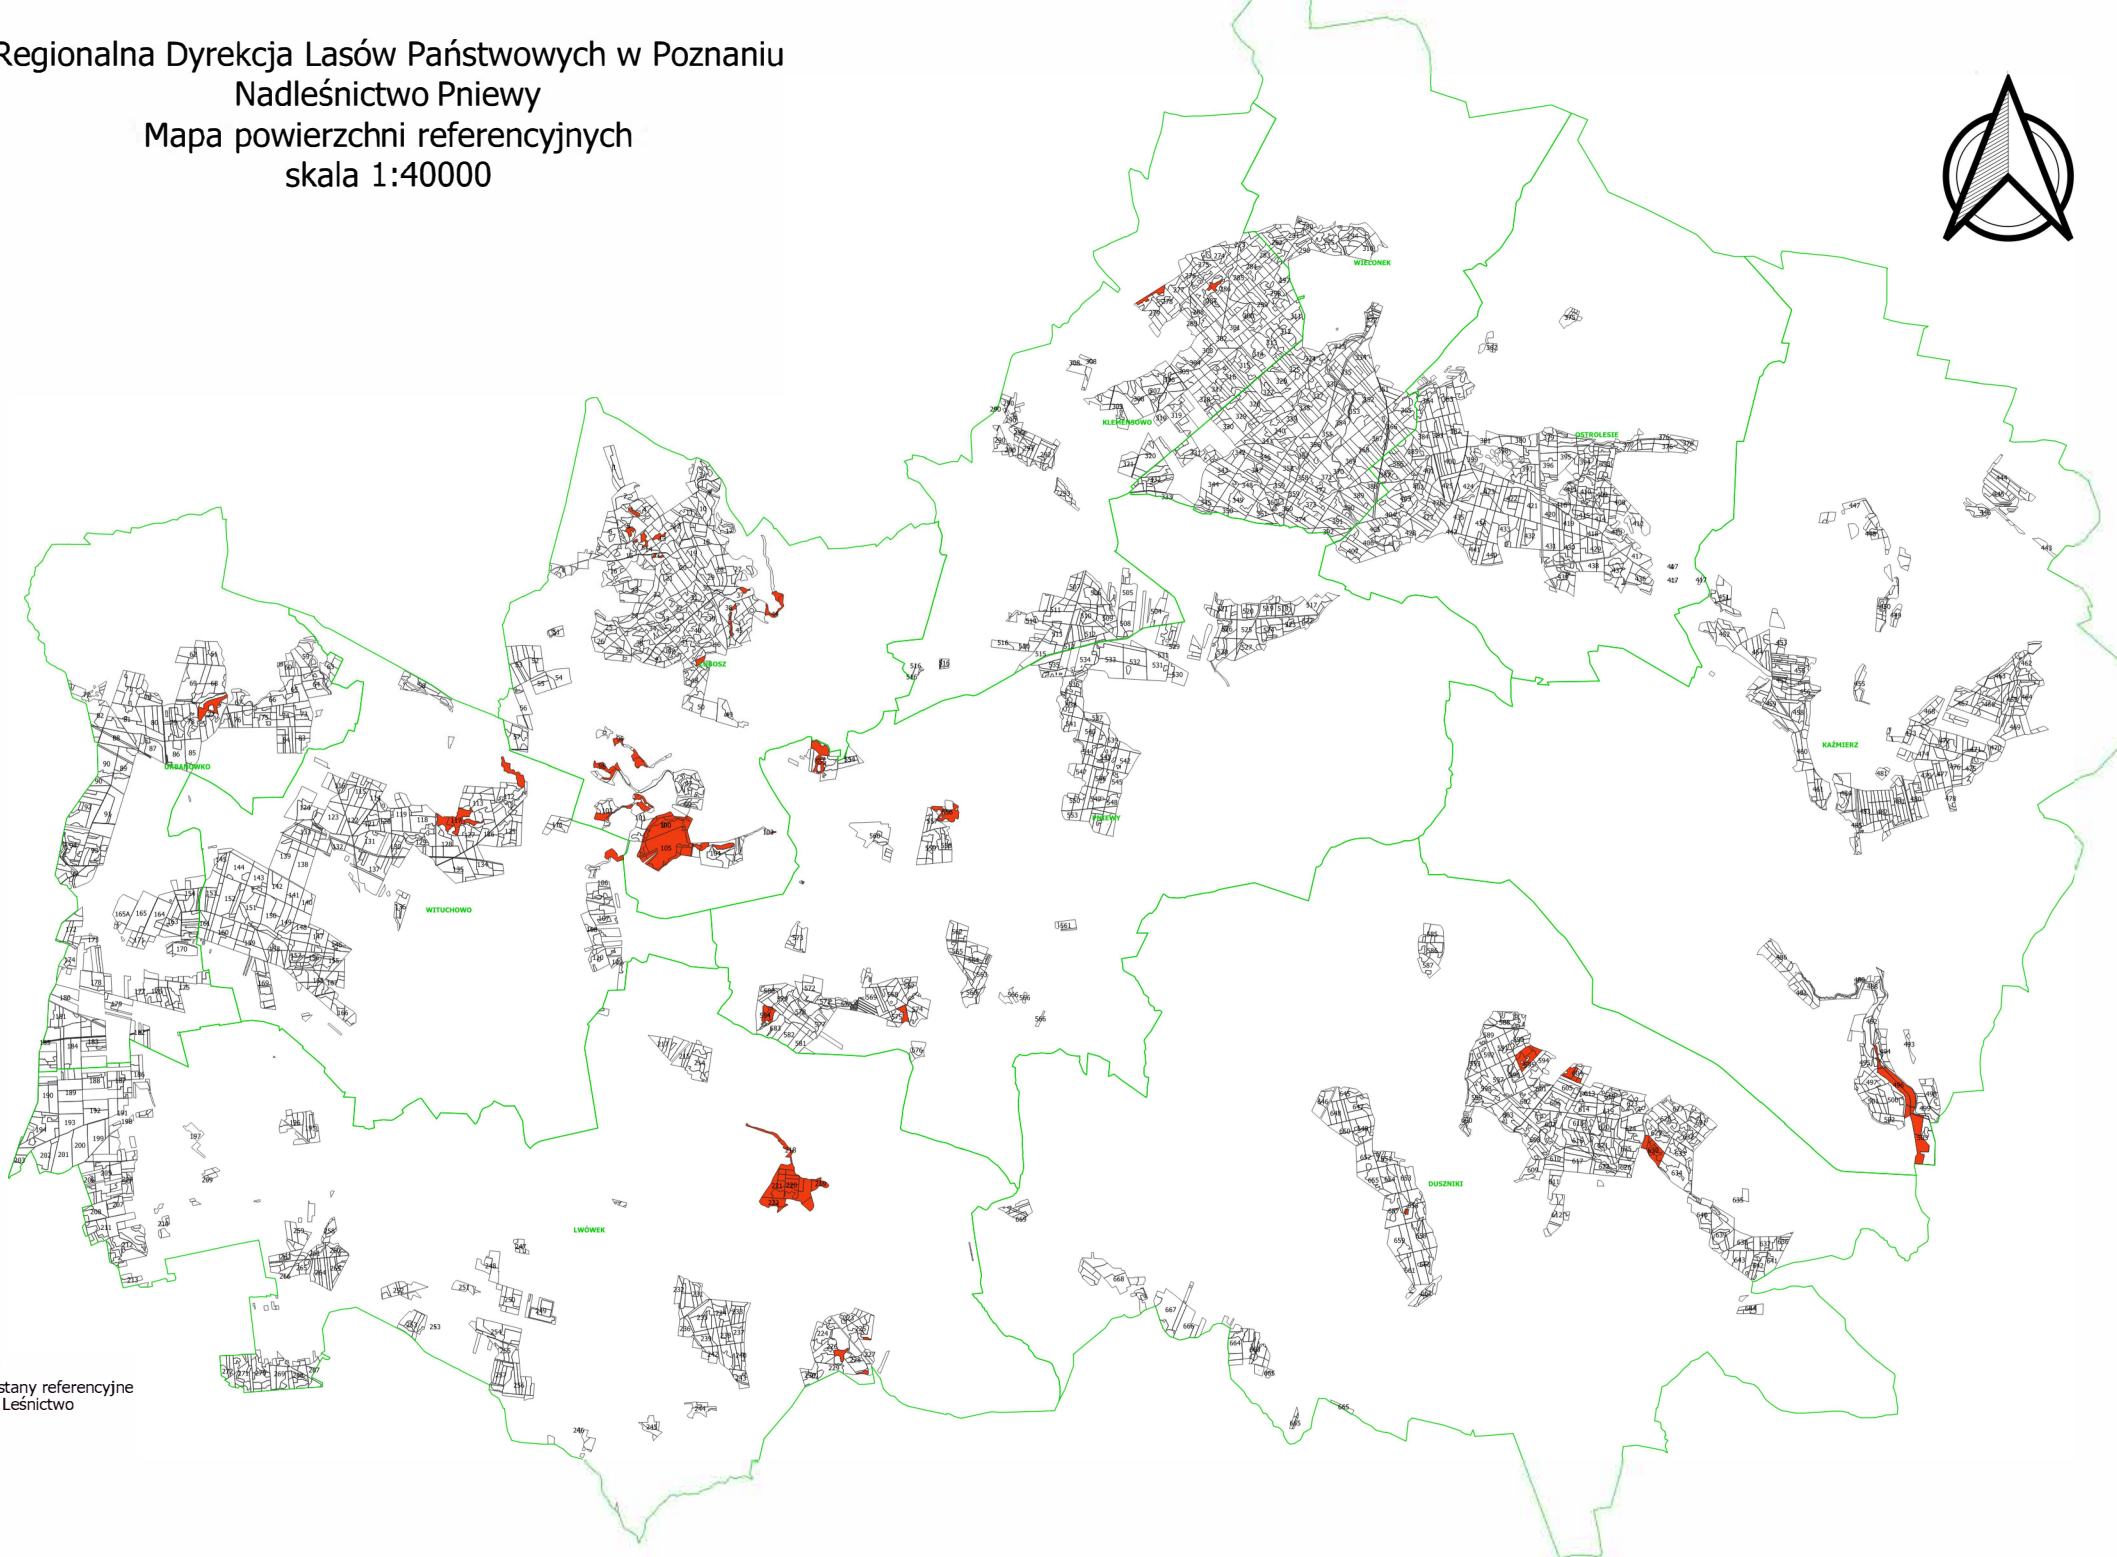

Regionalna Dyrekcja Lasów Państwowych w Poznaniu  
Nadleśnictwo Pniewy  
Mapa powierzchni referencyjnych  
skala 1:40000

Legenda

- Drzewostany referencyjne
- Leśnictwo